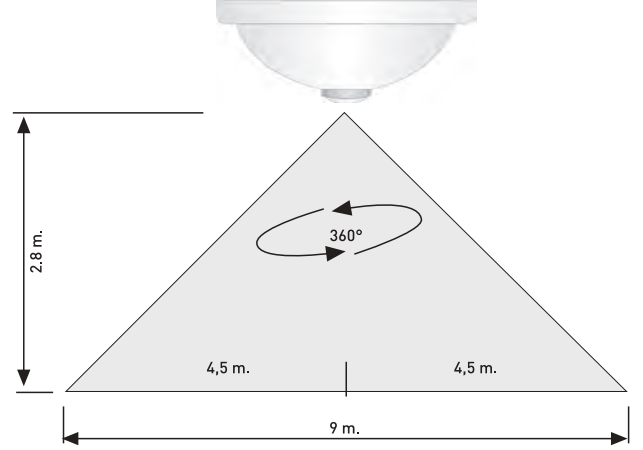

ÜRÜN ÖZELLİKLERİ

-  **ÜRÜN ÖLÇÜLERİ - PRODUCT SIZES**
300 x 300 x 90 mm
-  **MONTAJ TİPİ - INSTALLATION TYPE**
Sıva Üstü - Surface Mounted
-  **MONTAJ YERİ - INSTALLATION LOCATION**
Girintisiz Tavan - Girintisiz Duvar
Ceiling Without Recess - Wall without recess
-  **AYDINLATMA AÇISI - LIGHTING ANGLE**
Geniş - Wide (360°)
-  **AYDINLATMA TÜRÜ - LIGHTING TYPE**
Max. 2x25W E27 - LED
-  **RENK GERİVERİM ENDEKSİ - COLOUR RENDERING INDEX**
Ra > 90
Gün Işığı - Warm White (3200K)
Beyaz Işık - White (6500K)
-  **KORUMA DERESESİ - PROTECTION CLASS**
IP20 Class I (İç Mekan)
-  **ARMATÜR RENGİ - LUMINAIRE COLOUR**
Beyaz - White
-  **ÇALIŞMA MODU - OPERATING MODE**
Sensörlü - With Sensor
-  **EK EKİPMAN - ADDITIONAL EQUIPMENT**
Acil Kitli Tek Akü Sistemi, 3 Saat
Single Battery System With Emergency Kit, 3 hours
-  **ZAMAN AYARI - TIME SETTING**
10 sn. ± 1 sn. / 5 dak. ± 10 sn.
10 sec. ± 1 sec. / 5 min. ± 1 sec.