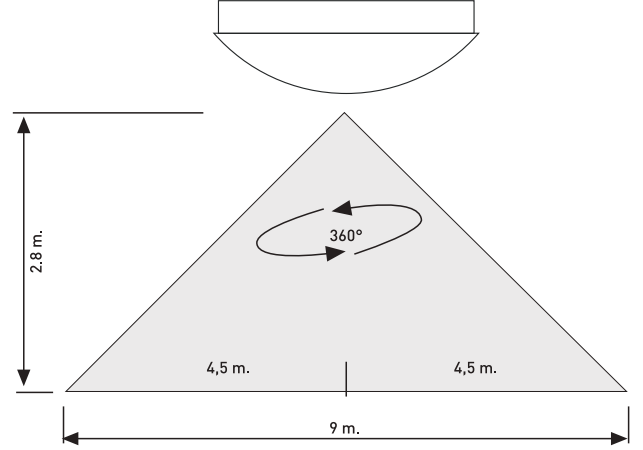

ÜRÜN ÖZELLİKLERİ

	ÜRÜN ÖLÇÜLERİ - PRODUCT SIZES 280 x 280 x 70 mm
	MONTAJ TİPİ - INSTALLATION TYPE Sıva Üstü - Surface Mounted
	MONTAJ YERİ - INSTALLATION LOCATION Girintisiz Tavan - Girintisiz Duvar Ceiling Without Recess - Wall without recess
	AYDINLATMA AÇISI - LIGHTING ANGLE Geniş - Wide (360°)
	AYDINLATMA TÜRÜ - LIGHTING TYPE 18W LED
	RENK GERİVERİM ENDEKSİ - COLOUR RENDERING INDEX Ra > 90 Gün Işığı - Warm White (3200K) Beyaz Işık - White (6500K)
	KORUMA DERESESİ - PROTECTION CLASS IP20 Class I (İç Mekan)
	ARMATÜR RENGİ - LUMINAIRE COLOUR Beyaz - White / Siyah - Black / Krom - Chrome
	ÇALIŞMA MODU - OPERATING MODE Radar Sensörlü - With (HF) Radar Sensor
	EK EKİPMAN - ADDITIONAL EQUIPMENT Acil Kitli Tek Akü Sistemi, 3 Saat Single Battery System With Emergency Kit, 3 hours
	ZAMAN AYARI - TIME SETTING 40 sn.