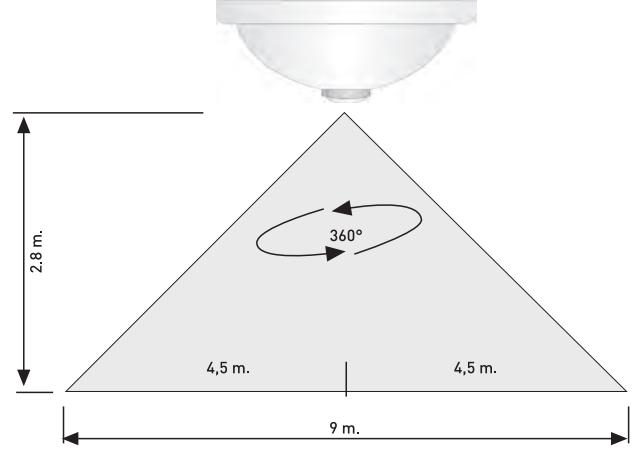

HAREKET SENSÖRLÜ TAVAN ARMATÜRLERİ (SAC KASA)

CEILING LIGHTS WITH MOTION SENSOR (SHEET CASE)

Sensör sistemlerinin mimari bakış açısıyla dekora dönüşür.

ÜRÜN ÖZELLİKLERİ

ÜRÜN ÖLÇÜLERİ - PRODUCT SIZES
300 x 300 x 90 mm

MONTAJ TİPİ - INSTALLATION TYPE
Sıva Üstü - Surface Mounted

MONTAJ YERİ - INSTALLATION LOCATION
Girintisiz Tavan - Girintisiz Duvar
Ceiling Without Recess - Wall without recess

AYDINLATMA AÇISI - LIGHTING ANGLE
Geniş - Wide (360°)

AYDINLATMA TÜRÜ - LIGHTING TYPE
Max. 2x25W E27 - LED

RENK GERİVERİM ENDEKSİ - COLOUR RENDERING INDEX
Ra > 90
Gün Işığı - Warm White (3200K)
Beyaz Işık - White (6500K)

KORUMA DERESESİ - PROTECTION CLASS
IP20 Class I (İç Mekan)

ARMATÜR RENGİ - LUMINAIRE COLOUR
Siyah - Black

ÇALIŞMA MODU - OPERATING MODE
Sensörlü - With Sensor

EK EKİPMAN - ADDITIONAL EQUIPMENT
Acil Kitli Tek Akü Sistemi, 3 Saat
Single Battery System With Emergency Kit, 3 hours

ZAMAN AYARI - TIME SETTING
10 sn. ± 1 sn. / 5 dak. ± 10 sn.
10 sec. ± 1 sec. / 5 min. ± 1 sec.

ÜRÜN KODU PRODUCT CODE	ÜRÜN ADI PRODUCT NAME	KOLİ ADET BOX PCS.
BFR101-S	SENSÖRLÜ ARMATÜR (E27)	12
BFR102-S	ACİL KİTLİ SENSÖRLÜ ARMATÜR (E27)	12
BFR103-S	18W LEDLİ SENSÖRLÜ ARMATÜR	12
BFR104-S	18W ACİL KİTLİ LEDLİ SENSÖRLÜ ARMATÜR	12