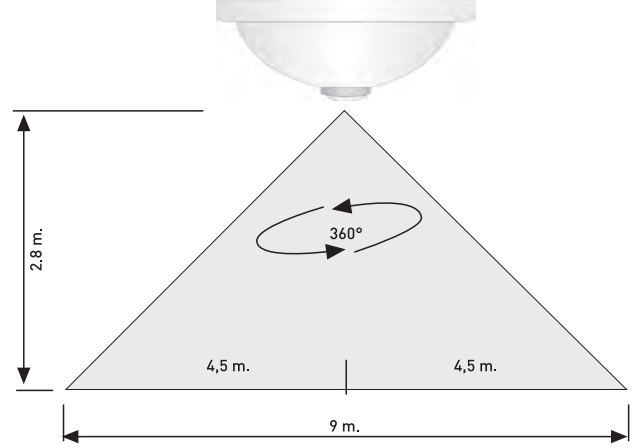

HAREKET SENSÖRLÜ TAVAN ARMATÜRLERİ (PLASTİK KASA)

CEILING LIGHTS WITH MOTION SENSOR (PLASTIC CASE)

Konforun ve kolaylığın aracıları olan ürünleri ile akıllı sensör sistemleri, rahatlık ve güven getirir.

ÜRÜN ÖZELLİKLERİ

ÜRÜN ÖLÇÜLERİ - PRODUCT SIZES
300 x 300 x 90 mm

MONTAJ TİPİ - INSTALLATION TYPE
Sıva Üstü - Surface Mounted

MONTAJ YERİ - INSTALLATION LOCATION
Girintisiz Tavan - Girintisiz Duvar
Ceiling Without Recess - Wall without recess

AYDINLATMA AÇISI - LIGHTING ANGLE
Geniş - Wide (360°)

AYDINLATMA TÜRÜ - LIGHTING TYPE
Max. 2x25W E27 - LED

RENK GERİVERİM ENDEKSİ - COLOUR RENDERING INDEX
Ra > 90
Gün Işığı - Warm White (3200K)
Beyaz Işık - White (6500K)

KORUMA DERESESİ - PROTECTION CLASS
IP20 Class I (İç Mekan)

ARMATÜR RENGİ - LUMINAIRE COLOUR
Beyaz - White

ÇALIŞMA MODU - OPERATING MODE
Sensörlü - With Sensor

EK EKİPMAN - ADDITIONAL EQUIPMENT
Acil Kitli Tek Akü Sistemi, 3 Saat
Single Battery System With Emergency Kit, 3 hours

ZAMAN AYARI - TIME SETTING
10 sn. ± 1 sn. / 5 dak. ± 10 sn.
10 sec. ± 1 sec. / 5 min. ± 1 sec.

ÜRÜN KODU PRODUCT CODE	ÜRÜN ADI PRODUCT NAME	KOLİ ADET BOX PCS.
BFR101-P	SENSÖRLÜ ARMATÜR (E27)	12
BFR102-P	ACİL KİTLİ SENSÖRLÜ ARMATÜR (E27)	12
BFR103-P	18W LEDLİ SENSÖRLÜ ARMATÜR	12
BFR104-P	18W KİTLİ LEDLİ SENSÖRLÜ ARMATÜR	12