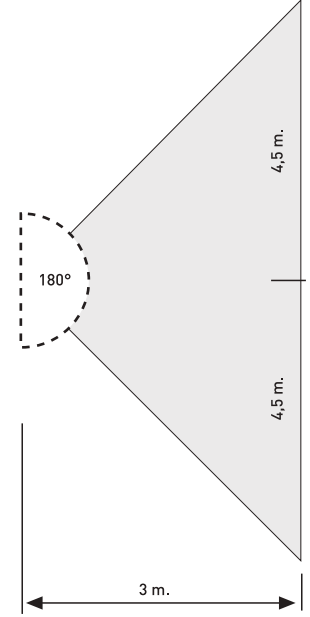

HAREKET SENSÖRLÜ APLİK MOTION SENSOR SCONCE

180 derece Hareket algılaması konut ortak alan aydınlatmasında vazgeçilmezdir.

ÜRÜN ÖZELLİKLERİ

🔧 **ÜRÜN ÖLÇÜLERİ - PRODUCT SIZES**
130 x 80 x 270 mm

🔧 **MONTAJ TİPİ - INSTALLATION TYPE**
Sıva Üstü - Surface Mounted

👤 **MONTAJ YERİ - INSTALLATION LOCATION**
Girintisiz Tavan - Girintisiz Duvar
Ceiling Without Recess - Wall without recess

🔦 **AYDINLATMA AÇISI - LIGHTING ANGLE**
Geniş - Wide (180°)

💡 **AYDINLATMA TÜRÜ - LIGHTING TYPE**
Max. 1x25W E27 - LED

☀️ **RENK GERİVERİM ENDEKSİ - COLOUR RENDERING INDEX**
Ra > 90
Parlak Beyaz - Bright White (4000K)
Beyaz Işık - White (6500K)

🛡️ **KORUMA DERESESİ - PROTECTION CLASS**
IP20 Class I (İç Mekan)

🎛️ **ARMATÜR RENGİ - LUMINAIRE COLOUR**
Beyaz - White / Siyah - Black

🔌 **ÇALIŞMA MODU - OPERATING MODE**
Sensörlü - With Sensor

⚙️ **EK EKİPMAN - ADDITIONAL EQUIPMENT**
Montaj Sabitleme Aparatı - Mounting Fixing Parts

⊕ **ZAMAN AYARI - TIME SETTING**
10 sn. ± 1 sn. / 5 dak. ± 10 sn.
10 sec. ± 1 sec. / 5 min. ± 1 sec.

ÜRÜN KODU PRODUCT CODE	ÜRÜN ADI PRODUCT NAME	KOLİ ADET BOX PCS.
BFR105-B	18W HAREKET SENSÖRLÜ APLİK E27 (BEYAZ KASA)	24
BFR105-S	18W HAREKET SENSÖRLÜ APLİK E27 (SİYAH KASA)	24
BFR107-B	16W LEDLİ HAREKET SENS. APLİK (BEYAZ KASA)	24
BFR107-S	16W LEDLİ HAREKET SENS. APLİK (SİYAH KASA)	24