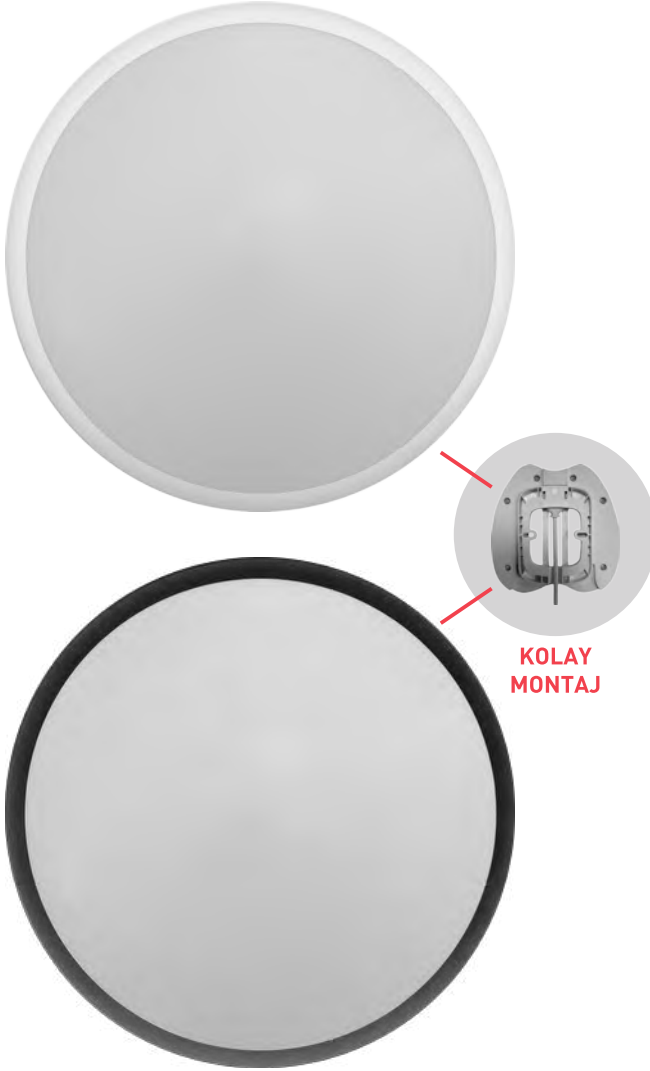

(HF) RADAR HAREKET SENSÖRLÜ LEDLİ TAVAN ARMATÜRLERİ

(HF) RADAR WITH MOTION SENSOR LED CEILING LUMINAİRES

HF Radar sensörlü ve ledli aydınlatma ürünüdür. 360 derece algılaması konut, ortak alan aydınlatmasında vazgeçilmezdir.

ÜRÜN KODU PRODUCT CODE	ÜRÜN ADI PRODUCT NAME	KOLİ ADET BOX PCS.
BFR126-N	24W RADAR SENSÖRLÜ LEDLİ ARM. BEYAZ KASA (4000 K)	20
BFR126-B	24W RADAR SENSÖRLÜ LEDLİ ARM. BEYAZ KASA (6500 K)	20
BFR127-N	24W RADAR SENSÖRLÜ LEDLİ ARM. SİYAH KASA (4000 K)	20
BFR127-B	24W RADAR SENSÖRLÜ LEDLİ ARM. SİYAH KASA (6500 K)	20