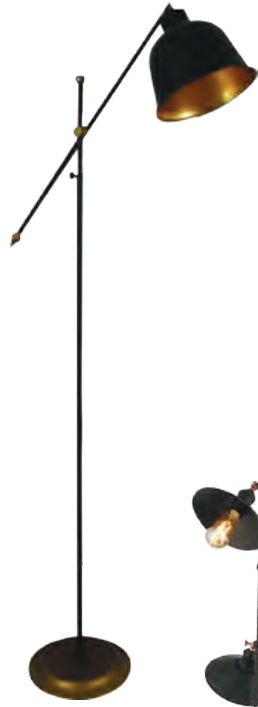

DEKORATİF LAMBADERLER
DECORATIVE FLOOR LAMPS

BFR4021

ÜRÜN KODU PRODUCT CODE	ÜRÜN ADI PRODUCT NAME	KOLİ ADET BOX PCS.
BFR4020	KANCA DEKORATİF LAMBADER	2
BFR4021	LORENZ DEKORATİF LAMBADER	2
BFR4022	SALKIM DEKORATİF LAMBADER	2
BFR4023	UFO DEKORATİF LAMBADER	2