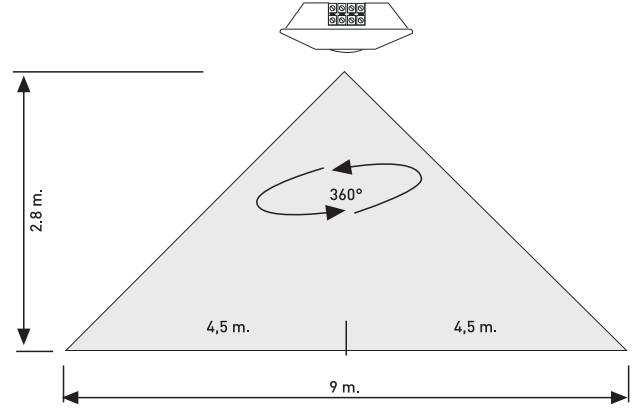

AYDINLATMA ARMATÜRLERİ YARDIMCI BİLEŞENLERİ

LIGHTING LUMINAİRES AUXILIARY COMPONENTS

Ortam ısısı ile hareketli nesnenin ısını kıyaslayarak çalışan kızılötesi teknolojisine sahip hareket sensörleri aydınlatma sektörünün vazgeçilmez ve tasarruf amaçlı kullanılan önemli bir bileşendir.

ÜRÜN KODU PRODUCT CODE	ÜRÜN ADI PRODUCT NAME	KOLİ ADET BOX PCS.
BFR115	ACİL AYDINLATMA KİTİ 3W - 50W ARASI	20

ÜRÜN KODU PRODUCT CODE	ÜRÜN ADI PRODUCT NAME	KOLİ ADET BOX PCS.
BFR113	12 MT RADAR SENSÖR	50
BFR114	6 MT RADAR SENSÖR	50

ÜRÜN KODU PRODUCT CODE	ÜRÜN ADI PRODUCT NAME	KOLİ ADET BOX PCS.
BFR111	SIVA ALTI HAREKET SENSÖRÜ	24
BFR112	ACİL KİTLİ SIVA ALTI HAREKET SENSÖRÜ	24
BFR109	SIVA ÜSTÜ HAREKET SENSÖRÜ	36

ÜRÜN ÖZELLİKLERİ

ÜRÜN ÖLÇÜLERİ - PRODUCT SIZES
Sıva Üstü - 80 x 80 x 50
Sıva Altı - 100 x 100 x 60

MONTAJ TİPİ - INSTALLATION TYPE
Sıva Altı - Recessed Mounter
Sıva Üstü - Surface Mounted

MONTAJ YERİ - INSTALLATION LOCATION
Girintisiz Tavan - Girintisiz Duvar
Ceiling Without Recess - Wall without recess

ALGILAMA AÇISI - DETECTION ANGLE
Geniş - Wide (360°)

KORUMA DERECESESİ - PROTECTION CLASS
IP20 Class I (İç Mekan)

ARMATÜR RENGİ - LUMINAİRE COLOUR
Beyaz - White

ÇALIŞMA MODU - OPERATING MODE
Sensörlü - With Sensor
Radar Sensörlü - With Radar Sensor

EK EKİPMAN - ADDITIONAL EQUIPMENT
Montaj Sabitleme Aparatı - Mounting Fixing Parts

ZAMAN AYARI - TIME SETTING
10 sn. ± 1 sn. / 5 dak. ± 10 sn.
10 sec. ± 1 sec. / 5 min. ± 1 sec.