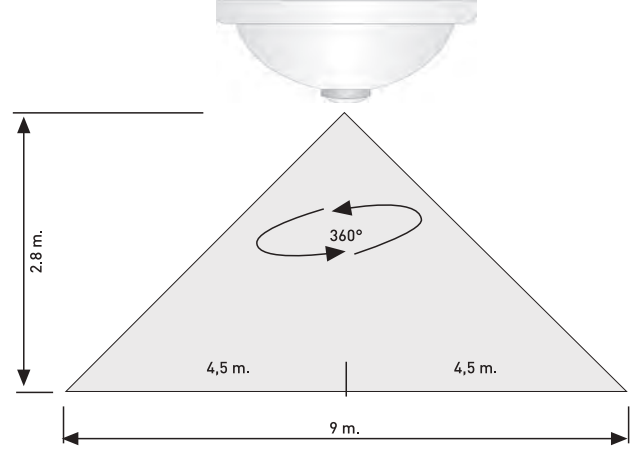

HAREKET SENSÖRLÜ TAVAN ARMATÜRLERİ (PLASTİK KASA)

CEILING LIGHTS WITH MOTION SENSOR (PLASTIC CASE)

Minimal sensörlü armatür ; minimalist yaşam , insan hayatında ki maddi ve manevi unsurları ihtiyaçlara göre sınırlayıp en aza indirgeyerek; daha fazla odaklanabilirlik sağlar. Hareket sensörleri minimalist bakış açısını hayatınıza kazandıran ürünlerdir.

ÜRÜN ÖZELLİKLERİ

- **ÜRÜN ÖLÇÜLERİ - PRODUCT SIZES**
  300 x 300 x 70 mm
- **MONTAJ TİPİ - INSTALLATION TYPE**
  Sıva Üstü - Surface Mounted
- **MONTAJ YERİ - INSTALLATION LOCATION**
  Girintisiz Tavan - Girintisiz Duvar
  Ceiling Without Recess - Wall without recess
- **AYDINLATMA AÇISI - LIGHTING ANGLE**
  Geniş - Wide (360°)
- **AYDINLATMA TÜRÜ - LIGHTING TYPE**
  18W LED
- **RENK GERİVERİM ENDEKSİ - COLOUR RENDERING INDEX**
  Ra > 90
  Gün Işığı - Warm White (3200K)
  Beyaz Işık - White (6500K)
- **KORUMA DERESESİ - PROTECTION CLASS**
  IP20 Class I (İç Mekan)
- **ARMATÜR RENGİ - LUMINAIRE COLOUR**
  Beyaz - White
- **ÇALIŞMA MODU - OPERATING MODE**
  Sensörlü - With Sensor
- **EK EKİPMAN - ADDITIONAL EQUIPMENT**
  Acil Kitli Tek Akü Sistemi, 3 Saat
  Single Battery System With Emergency Kit, 3 hours
- **ZAMAN AYARI - TIME SETTING**
  10 sn. ± 1 sn. / 5 dak. ± 10 sn.
  10 sec. ± 1 sec. / 5 min. ± 1 sec.

ÜRÜN KODU PRODUCT CODE	ÜRÜN ADI PRODUCT NAME	KOLİ ADET BOX PCS.
BFR125	18W OKYANUS LEDLİ SENSÖRLÜ ARMATÜR (3200 K)	12
BFR125	18W OKYANUS LEDLİ SENSÖRLÜ ARMATÜR (6500 K)	12
BFR130	18W AÇIL KİTLİ OKYANUS LEDLİ SENSÖRLÜ ARMATÜR (3200 K)	12
BFR130	18W AÇIL KİTLİ OKYANUS LEDLİ SENSÖRLÜ ARMATÜR (6500 K)	12