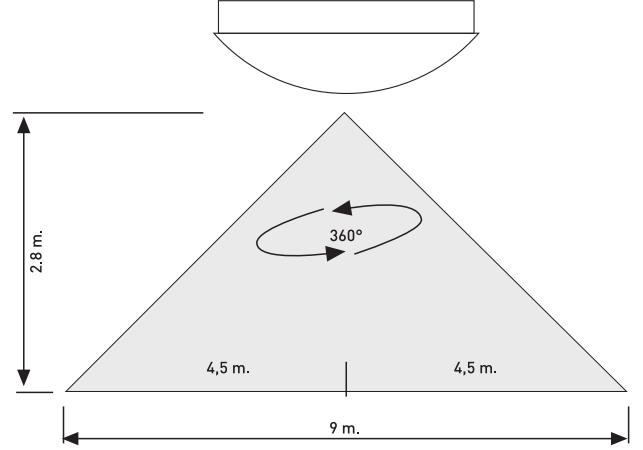

ÜRÜN ÖZELLİKLERİ

	ÜRÜN ÖLÇÜLERİ - PRODUCT SIZES 260 x 260 x 45 mm
	MONTAJ TİPİ - INSTALLATION TYPE Sıva Üstü - Surface Mounted
	MONTAJ YERİ - INSTALLATION LOCATION Girintisiz Tavan - Girintisiz Duvar Ceiling Without Recess - Wall without recess
	AYDINLATMA AÇISI - LIGHTING ANGLE Geniş - Wide (360°)
	AYDINLATMA TÜRÜ - LIGHTING TYPE 24W LED
	RENK GERİVERİM ENDEKSİ - COLOUR RENDERING INDEX Ra > 90 Parlak Beyaz - Bright White (4000K) Beyaz Işık - White (6500K)
	KORUMA DERESESİ - PROTECTION CLASS IP20 Class I (İç Mekan)
	ARMATÜR RENGİ - LUMINAİRE COLOUR Beyaz - White / Siyah - Black
	ÇALIŞMA MODU - OPERATING MODE Radar Sensörlü - With (HF) Radar Sensor
	EK EKİPMAN - ADDITIONAL EQUIPMENT Montaj Sabitleme Aparatı - Mounting Fixing Parts
	ZAMAN AYARI - TIME SETTING 40 sn.