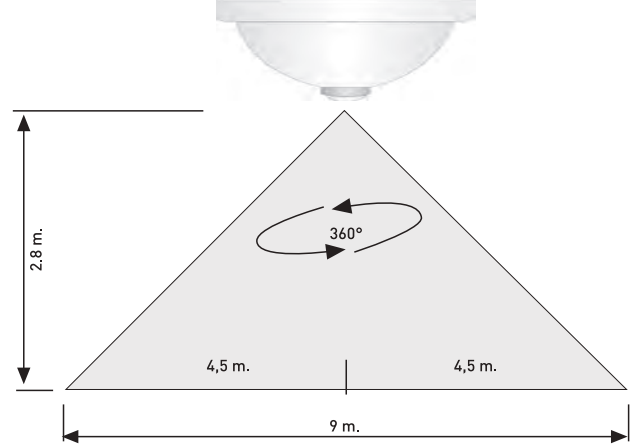

HAREKET SENSÖRLÜ TAVAN ARMATÜRLERİ (PLASTİK KASA)

CEILING LIGHTS WITH MOTION SENSOR (PLASTIC CASE)

Bütün dekorasyonunuza uyum sağlayacak; modern kasası ile dikkat çeken ve tercih edilen sensörlü armatür; üst düzey kalite ve ledli çözümü ile hayatınıza tasarruf ve kolaylık sağlamak için üretilmiştir.

ÜRÜN ÖZELLİKLERİ

ÜRÜN ÖLÇÜLERİ - PRODUCT SIZES
300 x 300 x 70 mm

MONTAJ TİPİ - INSTALLATION TYPE
Sıva Üstü - Surface Mounted

MONTAJ YERİ - INSTALLATION LOCATION
Girintisiz Tavan - Girintisiz Duvar
Ceiling Without Recess - Wall without recess

AYDINLATMA AÇISI - LIGHTING ANGLE
Geniş - Wide (360°)

AYDINLATMA TÜRÜ - LIGHTING TYPE
18W LED

RENK GERİVERİM ENDEKSİ - COLOUR RENDERING INDEX
Ra > 90
Gün Işığı - Warm White (3200K)
Beyaz Işık - White (6500K)

KORUMA DERESESİ - PROTECTION CLASS
IP20 Class I (İç Mekan)

ARMATÜR RENGİ - LUMINAIRE COLOUR
Beyaz - White

ÇALIŞMA MODU - OPERATING MODE
Sensörlü - With Sensor

EK EKİPMAN - ADDITIONAL EQUIPMENT
Acil Kitli Tek Akü Sistemi, 3 Saat
Single Battery System With Emergency Kit, 3 hours

ZAMAN AYARI - TIME SETTING
10 sn. ± 1 sn. / 5 dak. ± 10 sn.
10 sec. ± 1 sec. / 5 min. ± 1 sec.

ÜRÜN KODU PRODUCT CODE	ÜRÜN ADI PRODUCT NAME	KOLİ ADET BOX PCS.
BFR119	18W TREND SLIM LEDLİ SENSÖRLÜ ARMATÜR (3200 K)	12
BFR119	18W TREND SLIM LEDLİ SENSÖRLÜ ARMATÜR (6500 K)	12
BFR120	18W ACİL KİTLİ TREND SLIM LEDLİ SENSÖRLÜ ARMATÜR (3200 K)	12
BFR120	18W ACİL KİTLİ TREND SLIM LEDLİ SENSÖRLÜ ARMATÜR (6500 K)	12