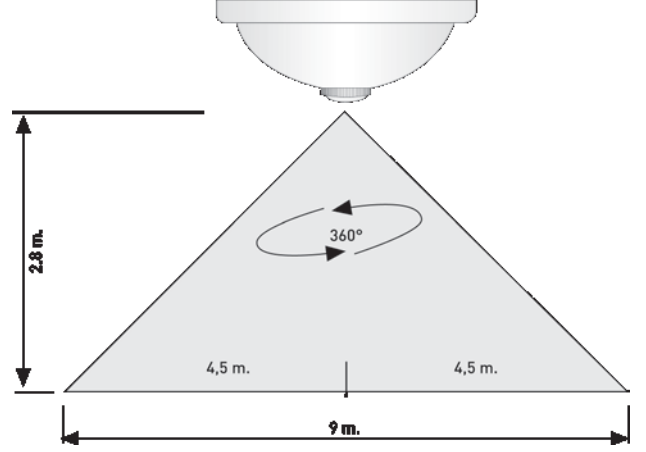

HAREKET SENSÖRLÜ TAVAN ARMATÜRLERİ (SAC VE CAM)

CEILING LIGHTS WITH MOTION SENSOR (SHEET AND GLASS)

Sensör sistemleri mimari bakış açısıyla dekora dönüşür.

ÜRÜN ÖZELLİKLERİ

- **ÜRÜN ÖLÇÜLERİ - PRODUCT SIZES**
  300 x 300 x 90 mm
- **MONTAJ TİPİ - INSTALLATION TYPE**
  Sıva Üstü - Surface Mounted
- **MONTAJ YERİ - INSTALLATION LOCATION**
  Girintisiz Tavan - Girintisiz Duvar
  Ceiling Without Recess - Wall without recess
- **AYDINLATMA AÇISI - LIGHTING ANGLE**
  Geniş - Wide (360°)
- **AYDINLATMA TÜRÜ - LIGHTING TYPE**
  Max. 2x25W E27 - LED
- **RENK GERİVERİM ENDEKSİ - COLOUR RENDERING INDEX**
  Ra > 90
  Gün Işığı - Warm White (3200K)
  Beyaz Işık - White (6500K)
- **KORUMA DERECESESİ - PROTECTION CLASS**
  IP20 Class I (İç Mekan)
- **ARMATÜR RENGİ - LUMINAIRE COLOUR**
  Siyah - Black
- **ÇALIŞMA MODU - OPERATING MODE**
  Sensörlü - With Sensor
- **EK EKİPMAN - ADDITIONAL EQUIPMENT**
  Acil Kitli Tek Akü Sistemi, 3 Saat
  Single Battery System With Emergency Kit, 3 hours
- **ZAMAN AYARI - TIME SETTING**
  10 sn. ± 1 sn. / 5 dak. ± 10 sn.
  10 sec. ± 1 sec. / 5 min. ± 1 sec.

ÜRÜN KODU PRODUCT CODE	ÜRÜN ADI PRODUCT NAME	KOLİ ADET BOX PCS.
BFR101-S	SENSÖRLÜ ARMATÜR (E27)	12
BFR102-S	ACİL KİTLİ SENSÖRLÜ ARMATÜR (E27)	12
BFR103-S	18W LEDLİ SENSÖRLÜ ARMATÜR	12
BFR104-S	18W ACİL KİTLİ LEDLİ SENSÖRLÜ ARMATÜR	12