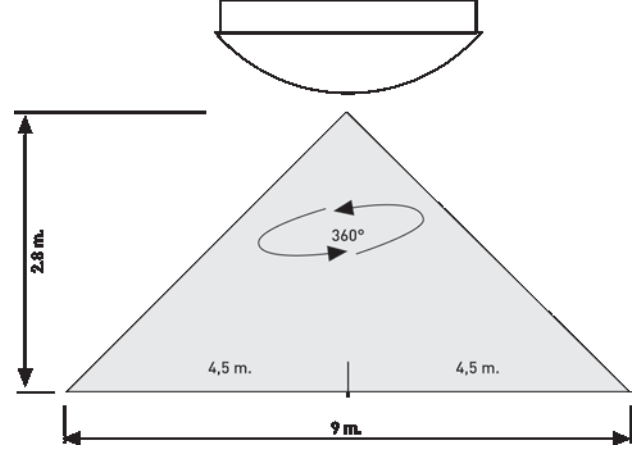

AKREDİTE KURULUŞTAN ONAYLI

ÜRÜN ÖZELLİKLERİ

	ÜRÜN ÖLÇÜLERİ - PRODUCT SIZES 280 x 280 x 70 mm
	MONTAJ TİPİ - INSTALLATION TYPE Sıva Üstü - Surface Mounted
	MONTAJ YERİ - INSTALLATION LOCATION Girintisiz Tavan - Girintisiz Duvar Ceiling Without Recess - Wall without recess
	AYDINLATMA AÇISI - LIGHTING ANGLE Geniş - Wide (360°)
	AYDINLATMA TÜRÜ - LIGHTING TYPE 18W LED
	RENK GERİVERİM ENDEKSİ - COLOUR RENDERING INDEX Ra > 90 Gün Işığı - Warm White (3200K) Beyaz Işık - White (6500K)
	KORUMA DERECESESİ - PROTECTION CLASS IP20 Class I (İç Mekan)
	ARMATÜR RENGİ - LUMINAIRE COLOUR Beyaz - White / Siyah - Black / Krom - Chrome
	ÇALIŞMA MODU - OPERATING MODE Radar Sensörlü - With (HF) Radar Sensor
	EK EKİPMAN - ADDITIONAL EQUIPMENT Acil Kitli Tek Akü Sistemi, 3 Saat Single Battery System With Emergency Kit, 3 hours
	ZAMAN AYARI - TIME SETTING 40 sn.