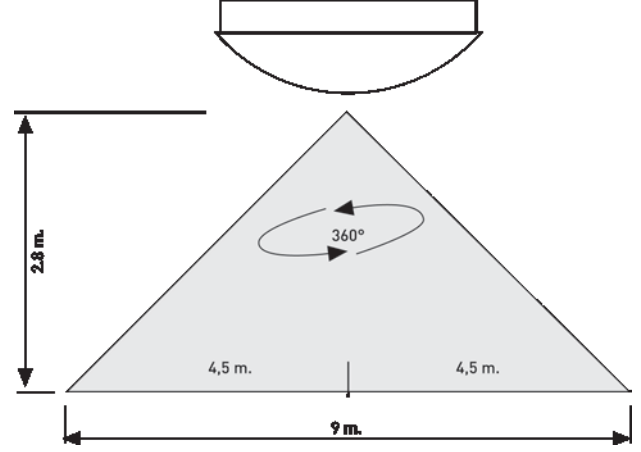

ÜRÜN ÖZELLİKLERİ

🔧	ÜRÜN ÖLÇÜLERİ - PRODUCT SIZES 260 x 260 x 45 mm
🔧	MONTAJ TİPİ - INSTALLATION TYPE Sıva Üstü - Surface Mounted
👤	MONTAJ YERİ - INSTALLATION LOCATION Girintisiz Tavan - Girintisiz Duvar Ceiling Without Recess - Wall without recess
🔦	AYDINLATMA AÇISI - LIGHTING ANGLE Geniş - Wide (360°)
💡	AYDINLATMA TÜRÜ - LIGHTING TYPE 24W LED
☀️	RENK GERİVERİM ENDEKSİ - COLOUR RENDERING INDEX Ra > 90 Parlak Beyaz - Bright White (4000K) Beyaz Işık - White (6500K)
🛡️	KORUMA DERECESESİ - PROTECTION CLASS IP20 Class I (İç Mekan)
🎨	ARMATÜR RENGİ - LUMINAIRE COLOUR Beyaz - White / Siyah - Black
🔌	ÇALIŞMA MODU - OPERATING MODE Radar Sensörlü - With (HF) Radar Sensor
⚙️	EK EKİPMAN - ADDITIONAL EQUIPMENT Montaj Sabitleme Aparatı - Mounting Fixing Parts
⌚	ZAMAN AYARI - TIME SETTING 40 sn.