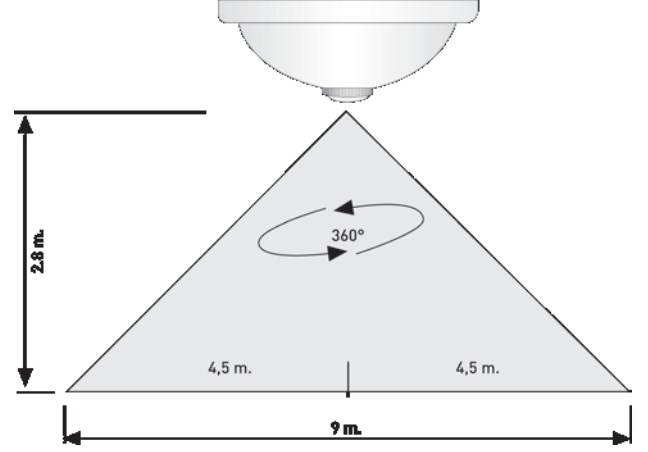

HAREKET SENSÖRLÜ TAVAN ARMATÜRLERİ (PLASTİK)

CEILING LIGHTS WITH MOTION SENSOR (PLASTIC)

Konforun ve kolaylığın aracıları olan ürünleri ile akıllı sensör sistemleri, rahatlık ve güven getirir.

ÜRÜN ÖZELLİKLERİ

- **ÜRÜN ÖLÇÜLERİ - PRODUCT SIZES**
  300 x 300 x 90 mm
- **MONTAJ TİPİ - INSTALLATION TYPE**
  Sıva Üstü - Surface Mounted
- **MONTAJ YERİ - INSTALLATION LOCATION**
  Girintisiz Tavan - Girintisiz Duvar
  Ceiling Without Recess - Wall without recess
- **AYDINLATMA AÇISI - LIGHTING ANGLE**
  Geniş - Wide (360°)
- **AYDINLATMA TÜRÜ - LIGHTING TYPE**
  Max. 2x25W E27 - LED
- **RENK GERİVERİM ENDEKSİ - COLOUR RENDERING INDEX**
  Ra > 90
  Gün Işığı - Warm White (3200K)
  Beyaz Işık - White (6500K)
- **KORUMA DERECESESİ - PROTECTION CLASS**
  IP20 Class I (İç Mekan)
- **ARMATÜR RENGİ - LUMINAIRE COLOUR**
  Beyaz - White
- **ÇALIŞMA MODU - OPERATING MODE**
  Sensörlü - With Sensor
- **EK EKİPMAN - ADDITIONAL EQUIPMENT**
  Acil Kitli Tek Akü Sistemi, 3 Saat
  Single Battery System With Emergency Kit, 3 hours
- **ZAMAN AYARI - TIME SETTING**
  10 sn. ± 1 sn. / 5 dak. ± 10 sn.
  10 sec. ± 1 sec. / 5 min. ± 1 sec.

ÜRÜN KODU PRODUCT CODE	ÜRÜN ADI PRODUCT NAME	KOLİ ADET BOX PCS.
BFR101-P	SENSÖRLÜ ARMATÜR (E27)	12
BFR102-P	ACİL KİTLİ SENSÖRLÜ ARMATÜR (E27)	12
BFR103-P	18W LEDLİ SENSÖRLÜ ARMATÜR	12
BFR104-P	18W ACİL KİTLİ LEDLİ SENSÖRLÜ ARMATÜR	12