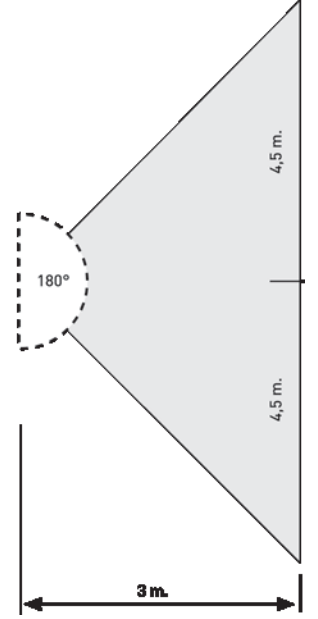

### ÜRÜN ÖZELLİKLERİ

- ÜRÜN ÖLÇÜLERİ - PRODUCT SIZES**  
130 x 80 x 270 mm
- MONTAJ TİPİ - INSTALLATION TYPE**  
Sıva Üstü - Surface Mounted
- MONTAJ YERİ - INSTALLATION LOCATION**  
Girintisiz Tavan - Girintisiz Duvar  
Ceiling Without Recess - Wall without recess
- AYDINLATMA AÇISI - LIGHTING ANGLE**  
Geniş - Wide (180°)
- AYDINLATMA TÜRÜ - LIGHTING TYPE**  
Max. 1x25W E27 - LED
- RENK GERİVERİM ENDEKSİ - COLOUR RENDERING INDEX**  
Ra > 90  
Parlak Beyaz - Bright White (4000K)  
Beyaz Işık - White (6500K)
- KORUMA DERESESİ - PROTECTION CLASS**  
IP20 Class I (İç Mekan)
- ARMATÜR RENGİ - LUMINAIRE COLOUR**  
Beyaz - White / Siyah - Black
- ÇALIŞMA MODU - OPERATING MODE**  
Sensörlü - With Sensor
- EK EKİPMAN - ADDITIONAL EQUIPMENT**  
Montaj Sabitleme Aparatı - Mounting Fixing Parts
- ZAMAN AYARI - TIME SETTING**  
10 sn. ± 1 sn. / 5 dak. ± 10 sn.  
10 sec. ± 1 sec. / 5 min. ± 1 sec.