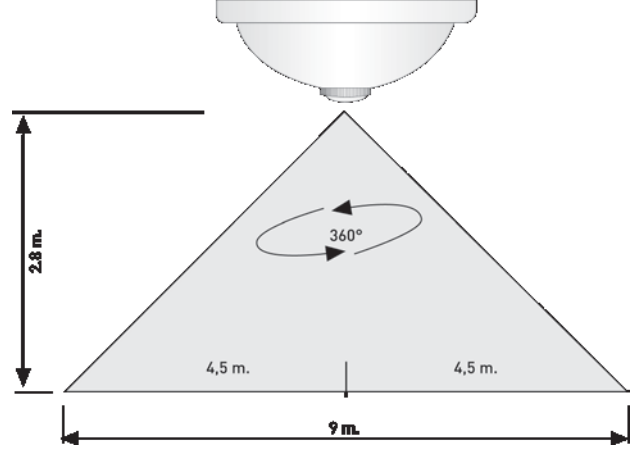

HAREKET SENSÖRLÜ TAVAN ARMATÜRLERİ (PLASTİK)

CEILING LIGHTS WITH MOTION SENSOR (PLASTIC)

Bütün dekorasyonunuza uyum sağlayacak; modern kasası ile dikkat çeken ve tercih edilen sensörlü armatür; üst düzey kalite ve ledli çözümü ile hayatınıza tasarruf ve kolaylık sağlamak için üretilmiştir.

ÜRÜN ÖZELLİKLERİ

- **ÜRÜN ÖLÇÜLERİ - PRODUCT SIZES**
  300 x 300 x 70 mm
- **MONTAJ TİPİ - INSTALLATION TYPE**
  Sıva Üstü - Surface Mounted
- **MONTAJ YERİ - INSTALLATION LOCATION**
  Girintisiz Tavan - Girintisiz Duvar
  Ceiling Without Recess - Wall without recess
- **AYDINLATMA AÇISI - LIGHTING ANGLE**
  Geniş - Wide (360°)
- **AYDINLATMA TÜRÜ - LIGHTING TYPE**
  18W LED
- **RENK GERİVERİM ENDEKSİ - COLOUR RENDERING INDEX**
  Ra > 90
  Gün Işığı - Warm White (3200K)
  Beyaz Işık - White (6500K)
- **KORUMA DERECESESİ - PROTECTION CLASS**
  IP20 Class I (İç Mekan)
- **ARMATÜR RENGİ - LUMINAIRE COLOUR**
  Beyaz - White
- **ÇALIŞMA MODU - OPERATING MODE**
  Sensörlü - With Sensor
- **EK EKİPMAN - ADDITIONAL EQUIPMENT**
  Acil Kitli Tek Akü Sistemi, 3 Saat
  Single Battery System With Emergency Kit, 3 hours
- **ZAMAN AYARI - TIME SETTING**
  10 sn. ± 1 sn. / 5 dak. ± 10 sn.
  10 sec. ± 1 sec. / 5 min. ± 1 sec.

ÜRÜN KODU PRODUCT CODE	ÜRÜN ADI PRODUCT NAME	KOLİ ADET BOX PCS.
BFR119	18W TREND SLIM LEDLİ SENSÖRLÜ ARMATÜR (3200 K)	12
BFR119	18W TREND SLIM LEDLİ SENSÖRLÜ ARMATÜR (6500 K)	12
BFR120	18W ACİL KİTLİ TREND SLIM LEDLİ SENSÖRLÜ ARMATÜR (3200 K)	12
BFR120	18W ACİL KİTLİ TREND SLIM LEDLİ SENSÖRLÜ ARMATÜR (6500 K)	12