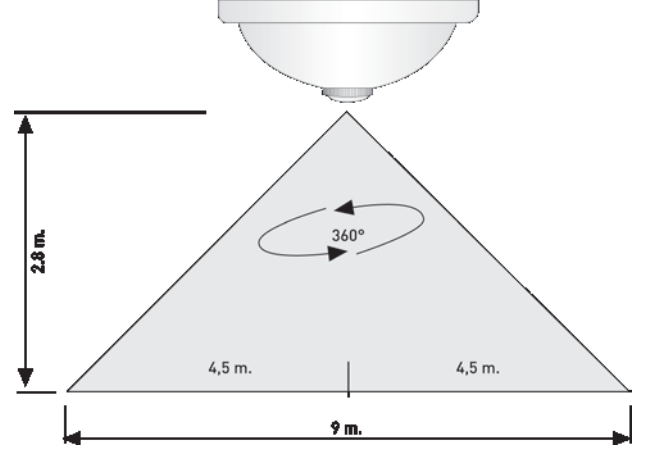

ÜRÜN ÖZELLİKLERİ

- **ÜRÜN ÖLÇÜLERİ - PRODUCT SIZES**
  300 x 300 x 70 mm
- **MONTAJ TİPİ - INSTALLATION TYPE**
  Sıva Üstü - Surface Mounted
- **MONTAJ YERİ - INSTALLATION LOCATION**
  Girintisiz Tavan - Girintisiz Duvar
  Ceiling Without Recess - Wall without recess
- **AYDINLATMA AÇISI - LIGHTING ANGLE**
  Geniş - Wide (360°)
- **AYDINLATMA TÜRÜ - LIGHTING TYPE**
  18W LED
- **RENK GERİVERİM ENDEKSİ - COLOUR RENDERING INDEX**
  Ra > 90
  Gün Işığı - Warm White (3200K)
  Beyaz Işık - White (6500K)
- **KORUMA DERECESESİ - PROTECTION CLASS**
  IP20 Class I (İç Mekan)
- **ARMATÜR RENGİ - LUMINAIRE COLOUR**
  Beyaz - White
- **ÇALIŞMA MODU - OPERATING MODE**
  Sensörlü - With Sensor
- **EK EKİPMAN - ADDITIONAL EQUIPMENT**
  Acil Kitli Tek Akü Sistemi, 3 Saat
  Single Battery System With Emergency Kit, 3 hours
- **ZAMAN AYARI - TIME SETTING**
  10 sn. ± 1 sn. / 5 dak. ± 10 sn.
  10 sec. ± 1 sec. / 5 min. ± 1 sec.