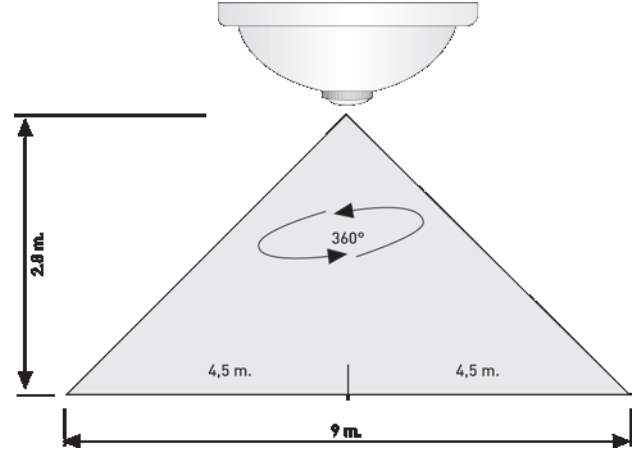

### ÜRÜN ÖZELLİKLERİ

-  **ÜRÜN ÖLÇÜLERİ - PRODUCT SIZES**  
300 x 300 x 90 mm
-  **MONTAJ TİPİ - INSTALLATION TYPE**  
Sıva Üstü - Surface Mounted
-  **MONTAJ YERİ - INSTALLATION LOCATION**  
Girintisiz Tavan - Girintisiz Duvar  
Ceiling Without Recess - Wall without recess
-  **AYDINLATMA AÇISI - LIGHTING ANGLE**  
Geniş - Wide (360°)
-  **AYDINLATMA TÜRÜ - LIGHTING TYPE**  
Max. 2x25W E27 - LED
-  **RENK GERİVERİM ENDEKSİ - COLOUR RENDERING INDEX**  
Ra > 90  
Gün Işığı - Warm White (3200K)  
Beyaz Işık - White (6500K)
-  **KORUMA DERESESİ - PROTECTION CLASS**  
IP20 Class I (İç Mekan)
-  **ARMATÜR RENGİ - LUMINAIRE COLOUR**  
Beyaz - White
-  **ÇALIŞMA MODU - OPERATING MODE**  
Sensörlü - With Sensor
-  **EK EKİPMAN - ADDITIONAL EQUIPMENT**  
Acil Kitli Tek Akü Sistemi, 3 Saat  
Single Battery System With Emergency Kit, 3 hours
-  **ZAMAN AYARI - TIME SETTING**  
10 sn. ± 1 sn. / 5 dak. ± 10 sn.  
10 sec. ± 1 sec. / 5 min. ± 1 sec.