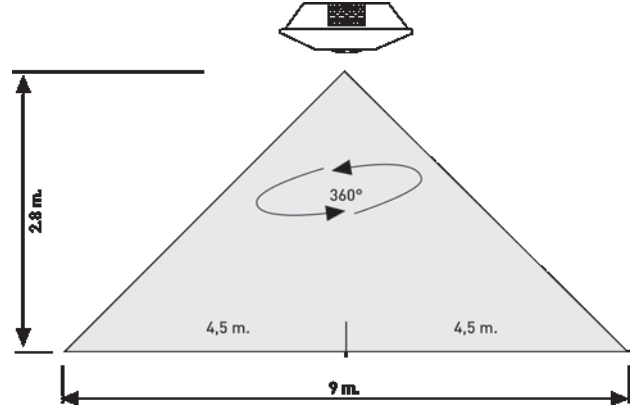

SIVA ALTI VE SIVA ÜSTÜ AYDINLATMA ÜRÜNLERİ

RECESSED AND SURFACE MOUNTED LIGHTING PRODUCTS

Ortam ısısı ile hareketli nesnenin ısısını kıyaslayarak çalışan kızılötesi teknolojisine sahip hareket sensörleri aydınlatma sektörünün vazgeçilmez ve tasarruf amaçlı kullanılan önemli bir bileşenidir.

ÜRÜN ÖZELLİKLERİ

ÜRÜN ÖLÇÜLERİ - PRODUCT SIZES

Sıva Üstü - 80 x 80 x 50
Sıva Altı - 100 x 100 x 60

MONTAJ TİPİ - INSTALLATION TYPE

Sıva Altı - Recessed Mounter
Sıva Üstü - Surface Mounted

MONTAJ YERİ - INSTALLATION LOCATION

Girintisiz Tavan - Girintisiz Duvar
Ceiling Without Recess - Wall without recess

ALGILAMA AÇISI - DETECTION ANGLE

Geniş - Wide (360°)

KORUMA DERECESESİ - PROTECTION CLASS

IP20 Class I (İç Mekan)

ARMATÜR RENGİ - LUMINAIRE COLOUR

Beyaz - White

ÇALIŞMA MODU - OPERATING MODE

Sensörlü - With Sensor
Radar Sensörlü - With Radar Sensor

EK EKİPMAN - ADDITIONAL EQUIPMENT

Montaj Sabitleme Aparatı - Mounting Fixing Parts

ZAMAN AYARI - TIME SETTING

10 sn. ± 1 sn. / 5 dak. ± 10 sn.
10 sec. ± 1 sec. / 5 min. ± 1 sec.

ÜRÜN KODU PRODUCT CODE	ÜRÜN ADI PRODUCT NAME	KOLİ ADET BOX PCS.
BFR111	SIVA ALTI HAREKET SENSÖRÜ	24
BFR112	ACİL KİTLİ SIVA ALTI HAREKET SENSÖRÜ	24
BFR109	SIVA ÜSTÜ HAREKET SENSÖRÜ	36

ÜRÜN KODU PRODUCT CODE	ÜRÜN ADI PRODUCT NAME	KOLİ ADET BOX PCS.
BFR115	ACİL AYDINLATMA KİTİ 3W - 50W ARASI	20

ÜRÜN KODU PRODUCT CODE	ÜRÜN ADI PRODUCT NAME	KOLİ ADET BOX PCS.
BFR113	12 MT RADAR SENSÖR	50
BFR114	6 MT RADAR SENSÖR	50