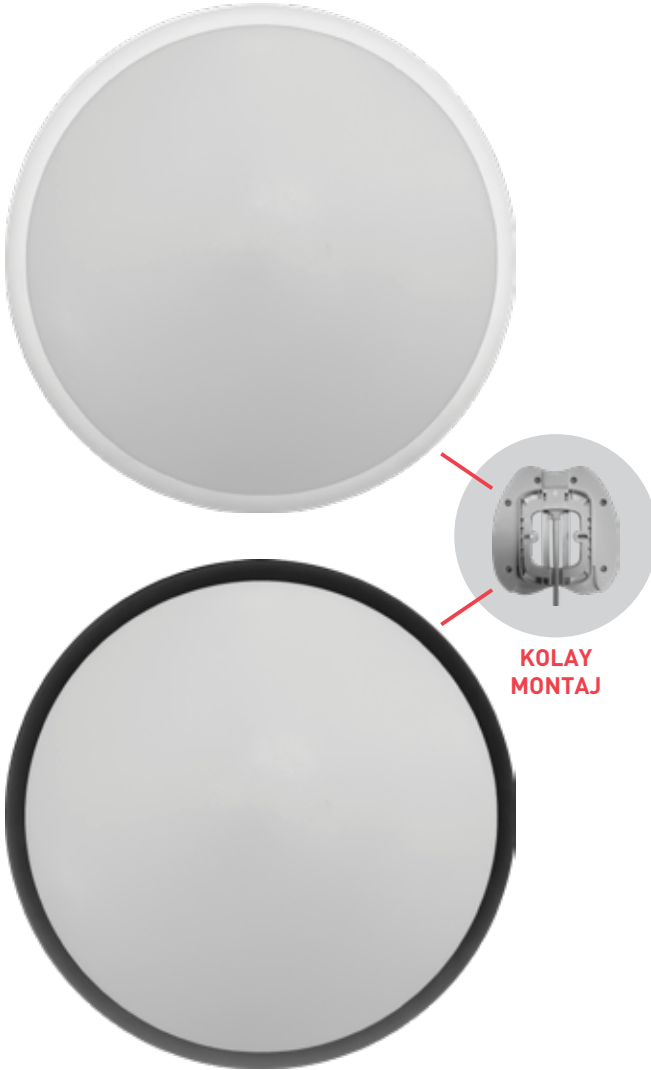

(HF) RADAR HAREKET SENSÖRLÜ LEDLİ TAVAN ARMATÜRLERİ

(HF) RADAR WITH MOTION SENSOR LED CEILING LUMINAIRE

HF Radar sensörlü ve ledli aydınlatma ürünüdür. 360 derece algılaması konut, ortak alan aydınlatmasında vazgeçilmezdir.

ÜRÜN KODU PRODUCT CODE	ÜRÜN ADI PRODUCT NAME	KOLİ ADET BOX PCS.
(•) BFR126-N	24W RADAR SENSÖRLÜ LEDLİ ARM. BEYAZ KASA (4000 K)	20
(•) BFR126-B	24W RADAR SENSÖRLÜ LEDLİ ARM. BEYAZ KASA (6500 K)	20
(•) BFR127-N	24W RADAR SENSÖRLÜ LEDLİ ARM. SİYAH KASA (4000 K)	20
(•) BFR127-B	24W RADAR SENSÖRLÜ LEDLİ ARM. SİYAH KASA (6500 K)	20